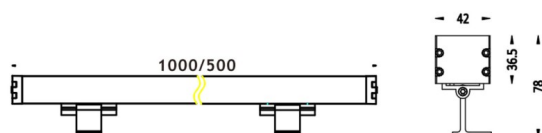

### WALLLIGHT (OW3)

Projecteur mural Lavov de la gamme WALLLIGHT (OW03), d'une puissance de 84 W et offrant une diffusion de la lumière à 24°, un flux lumineux réel de 2 350 lm et une efficacité lumineuse de 27,98 lm/W, avec une température de couleur RGBW 4 en 1 K. Fabriqué en aluminium extrudé, avec des embouts en aluminium moulé sous pression, un couvercle en verre trempé et une finition grise. Driver non inclus.

#### Dessin technique

Code article	86.OW03.4021.03
Type de produit	Extérieurs
Catégorie	Luminaires lave-murs
Famille	WALLLIGHT
Sous-famille	WALLLIGHT (OW3)
Pictograms	

Produit	
Puissance système (W)	84
Flux lumineux utile (lm)	2350
Efficacité lumineuse (lm/W)	27.98
Angle de faisceau	24°
Durée de vie	50000h L70B10
IP	65
Classe d'isolation	Classe I
Finition	Gris
Marque de la LED	OSRAM
Driver intégré	non
Équipement	NOT INCLUDED
Température de couleur (K)	RGBW 4 in 1
Uniformité chromatique (SDCM)	SDCM3
CRI	>80
IK	IK08