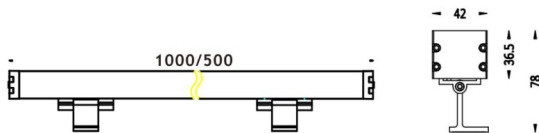

WALLLIGHT (OW3)

Projecteur mural Lavov de la gamme WALLLIGHT (OW03), d'une puissance de 84 W et offrant une diffusion de la lumière à 24°, un flux lumineux réel de 2 350 lm et une efficacité lumineuse de 27,98 lm/W, avec une température de couleur RGBW 4 en 1 K. Fabriqué en aluminium extrudé, avec des embouts en aluminium moulé sous pression, un couvercle en verre trempé et une finition grise. Driver non inclus.

Dessin technique

Code article	86.OW03.4021.03
Type de produit	
Catégorie	Luminaires lave-murs
Famille	WALLLIGHT
Sous-famille	WALLLIGHT (OW3)
Pictograms	

Produit	
Puissance système (W)	84
Flux lumineux utile (lm)	2350
Efficacité lumineuse (lm/W)	27.98
Angle de faisceau	24°
Durée de vie	50000h L70B10
IP	65
Classe d'isolation	Classe I
Finition	Gris
Marque de la LED	OSRAM
Driver intégré	non
Équipement	NOT INCLUDED
Température de couleur (K)	RGBW 4 in 1
Uniformité chromatique (SDCM)	SDCM3
CRI	>80
IK	IK08