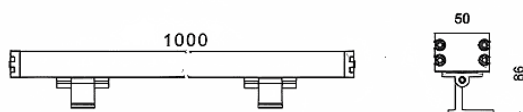

WALLLIGHT (OW3)

Projecteur mural Lavov de la gamme WALLLIGHT (OW03), d'une puissance de 84 W et d'un angle de faisceau de 24°. Finition noire. Dimensions : 50 x 86 x 1000 mm. Flux lumineux total de 2350 lm et efficacité lumineuse de 27,98 lm/W. CCT RGBW 4 en 1. Driver non inclus. Corps en aluminium extrudé, embouts moulés sous pression et couvercle en verre trempé. Indice de protection IP66, IK08.

Dimensions	
Product dimensions (mm)	50X86X1000mm

Dessin technique

Code article	86.OW03.4023.02
Type de produit	Extérieur
Catégorie	Luminaires lave-murs
Famille	WALLLIGHT
Sous-famille	WALLLIGHT (OW3)

Pictograms

Produit	
Puissance système (W)	84
Flux lumineux utile (lm)	2350
Efficacité lumineuse (lm/W)	27.98
Angle de faisceau	24°
Durée de vie	50000h L70B10
IP	66
Classe d'isolation	Classe I
Finition	Noir
Driver intégré	non
Équipement	NOT INCLUDED
Température de couleur (K)	RGBW 4 in 1
Uniformité chromatique (SDCM)	SDCM3
CRI	>80
IK	IK08