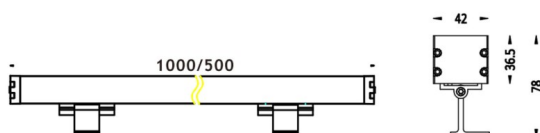

### WALLLIGHT (OW3)

Projecteur mural Lavov de la gamme WALLLIGHT (OW03), d'une puissance de 84 W et offrant une diffusion de la lumière à 24°, un flux lumineux réel de 2 350 lm et une efficacité lumineuse de 27,98 lm/W, avec une température de couleur RGBW 4 en 1 K. Fabriqué en aluminium extrudé, avec des embouts en aluminium moulé sous pression, un couvercle en verre trempé et une finition grise. Driver non inclus.

#### Dessin technique

<b>Code article</b>	<b>86.OW03.4023.03</b>
<b>Type de produit</b>	
<b>Catégorie</b>	<b>Luminaires lave-murs</b>
<b>Famille</b>	<b>WALLLIGHT</b>
<b>Sous-famille</b>	<b>WALLLIGHT (OW3)</b>
<b>Pictograms</b>	