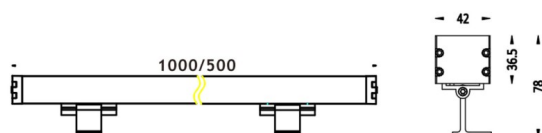

WALLLIGHT (OW3)

Projecteur mural Lavov de la gamme WALLLIGHT (OW03), d'une puissance de 84 W et offrant une diffusion de la lumière à 36°, un flux lumineux réel de 2 350 lm et une efficacité lumineuse de 27,98 lm/W, avec une température de couleur RGBW 4 en 1 K. Fabriqué en aluminium extrudé, avec des embouts en aluminium moulé sous pression, un diffuseur en verre trempé et une finition grise. Driver non inclus.

Dessin technique

Code article	86.OW03.4031.03
Type de produit	
Catégorie	Luminaires lave-murs
Famille	WALLLIGHT
Sous-famille	WALLLIGHT (OW3)
Pictograms	

Produit	
Puissance système (W)	84
Flux lumineux utile (lm)	2350
Efficacité lumineuse (lm/W)	27.98
Angle de faisceau	36°
Durée de vie	50000h L70B10
IP	65
Classe d'isolation	Classe I
Finition	Gris
Marque de la LED	OSRAM
Driver intégré	non
Équipement	NOT INCLUDED
Température de couleur (K)	RGBW 4 in 1
Uniformité chromatique (SDCM)	SDCM3
CRI	>80
IK	IK08