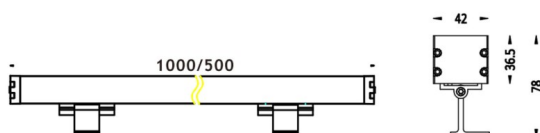

WALLLIGHT (OW3)

Projecteur mural Lavov de la gamme WALLLIGHT (OW03), d'une puissance de 84 W et offrant une diffusion de la lumière à 36°, un flux lumineux réel de 2 350 lm et une efficacité lumineuse de 27,98 lm/W, avec une température de couleur RGBW 4 en 1 K. Fabriqué en aluminium extrudé, avec des embouts en aluminium moulé sous pression, un diffuseur en verre trempé et une finition grise. Driver non inclus.

Dessin technique

Code article	86.OW03.4033.03
Type de produit	
Catégorie	Luminaires lave-murs
Famille	WALLLIGHT
Sous-famille	WALLLIGHT (OW3)
Pictograms	

Produit	
Puissance système (W)	84
Flux lumineux utile (lm)	2350
Efficacité lumineuse (lm/W)	27.98
Angle de faisceau	36°
Durée de vie	50000h L70B10
IP	65
Classe d'isolation	Classe I
Finition	Gris
Marque de la LED	OSRAM
Driver intégré	non
Équipement	NOT INCLUDED
Température de couleur (K)	RGBW 4 in 1
Uniformité chromatique (SDCM)	SDCM3
CRI	>80
IK	IK08