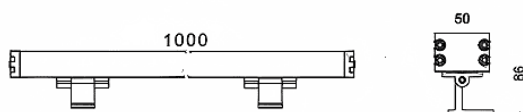

WALLLIGHT (OW3)

Projecteur mural Lavov de la gamme WALLLIGHT (OW03), d'une puissance de 84 W et d'un angle de faisceau de 15° x 40°.

Finition noire. Dimensions : 50 x 86 x 1000 mm. Flux lumineux total de 2350 lm et efficacité lumineuse de 27,98 lm/W. CCT RGBW 4 en 1. Driver non inclus. Corps en aluminium extrudé, embouts moulés sous pression et couvercle en verre trempé. Indice de protection IP66, IK08.

Dimensions	
Product dimensions (mm)	50X86X1000mm

Dessin technique

Code article	86.OW03.4051.02
Type de produit	
Catégorie	Luminaires lave-murs
Famille	WALLLIGHT
Sous-famille	WALLLIGHT (OW3)

Pictograms

Produit	
Puissance système (W)	84
Flux lumineux utile (lm)	2350
Efficacité lumineuse (lm/W)	27.98
Angle de faisceau	15°X40°
Durée de vie	50000h L70B10
IP	66
Classe d'isolation	Classe I
Finition	Noir
Driver intégré	non
Équipement	NOT INCLUDED
Température de couleur (K)	RGBW 4 in 1
Uniformité chromatique (SDCM)	SDCM3
CRI	>80
IK	IK08