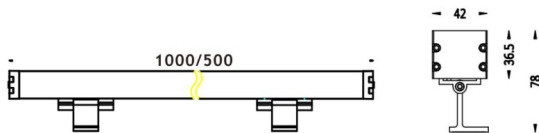

WALLLIGHT (OW3)

Projecteur mural Lavov de la gamme WALLLIGHT (OW03), d'une puissance de 84 W et offrant une distribution lumineuse de 15° x 40°, un flux lumineux réel de 2 350 lm et une efficacité lumineuse de 27,98 lm/W, avec une température de couleur RGBW 4 (1 000 K). Fabriqué en aluminium extrudé, avec des embouts en aluminium moulé sous pression, un diffuseur en verre trempé et une finition grise. Driver non inclus.

Dessin technique

Code article	86.OW03.4051.03
Type de produit	Extérieurs
Catégorie	Luminaires lave-murs
Famille	WALLLIGHT
Sous-famille	WALLLIGHT (OW3)
Pictograms	

Produit	
Puissance système (W)	84
Flux lumineux utile (lm)	2350
Efficacité lumineuse (lm/W)	27.98
Angle de faisceau	15°X40°
Durée de vie	50000h L70B10
IP	65
Classe d'isolation	Classe I
Finition	Gris
Marque de la LED	OSRAM
Driver intégré	non
Équipement	NOT INCLUDED
Température de couleur (K)	RGBW 4 in 1
Uniformité chromatique (SDCM)	SDCM3
CRI	>80
IK	IK08