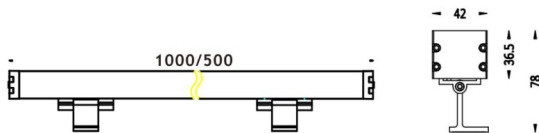

WALLLIGHT (OW3)

Projecteur mural Lavov de la gamme WALLLIGHT (OW03), d'une puissance de 84 W et offrant une distribution lumineuse de 15° x 40°, un flux lumineux réel de 2 350 lm et une efficacité lumineuse de 27,98 lm/W, avec une température de couleur RGBW 4 (1 000 K). Fabriqué en aluminium extrudé, avec des embouts en aluminium moulé sous pression, un diffuseur en verre trempé et une finition grise. Driver non inclus.

Dessin technique

Code article	86.OW03.4051.03
Type de produit	
Catégorie	Luminaires lave-murs
Famille	WALLLIGHT
Sous-famille	WALLLIGHT (OW3)
Pictograms	

Produit	
Puissance système (W)	84
Flux lumineux utile (lm)	2350
Efficacité lumineuse (lm/W)	27.98
Angle de faisceau	15°X40°
Durée de vie	50000h L70B10
IP	65
Classe d'isolation	Classe I
Finition	Gris
Marque de la LED	OSRAM
Driver intégré	non
Équipement	NOT INCLUDED
Température de couleur (K)	RGBW 4 in 1
Uniformité chromatique (SDCM)	SDCM3
CRI	>80
IK	IK08