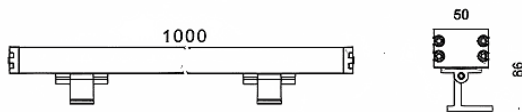

WALLLIGHT (OW3)

Projecteur mural Lavov de la gamme WALLLIGHT (OW03), d'une puissance de 84 W et d'un angle de faisceau de 15° x 40°.

Finition noire. Dimensions : 50 x 86 x 1000 mm. Flux lumineux total de 2350 lm et efficacité lumineuse de 27,98 lm/W. CCT RGBW 4 en 1. Driver non inclus. Corps en aluminium extrudé, embouts moulés sous pression et couvercle en verre trempé. Indice de protection IP66, IK08.

Dimensions

Product dimensions (mm) 50X86X1000mm

Dessin technique

Code article	86.OW03.4053.02
Type de produit	Extérieurs
Catégorie	Luminaires lave-murs
Famille	WALLLIGHT
Sous-famille	WALLLIGHT (OW3)

Pictograms

Produit	
Puissance système (W)	84
Flux lumineux utile (lm)	2350
Efficacité lumineuse (lm/W)	27.98
Angle de faisceau	15°X40°
Durée de vie	50000h L70B10
IP	66
Classe d'isolation	Classe I
Finition	Noir
Driver intégré	non
Équipement	NOT INCLUDED
Température de couleur (K)	RGBW 4 in 1
Uniformité chromatique (SDCM)	SDCM3
CRI	>80
IK	IK08