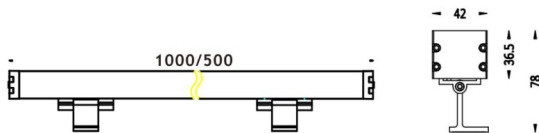

### WALLLIGHT (OW3)

Projecteur mural Lavov de la gamme WALLLIGHT (OW03), d'une puissance de 84 W et offrant une distribution lumineuse de 15° x 40°, un flux lumineux réel de 2 350 lm et une efficacité lumineuse de 27,98 lm/W, avec une température de couleur RGBW 4 (1 000 K). Fabriqué en aluminium extrudé, avec des embouts en aluminium moulé sous pression, un diffuseur en verre trempé et une finition grise. Driver non inclus.

#### Dessin technique

Code article	86.OW03.4053.03
Type de produit	
Catégorie	Luminaires lave-murs
Famille	WALLLIGHT
Sous-famille	WALLLIGHT (OW3)
Pictograms	

Produit	
Puissance système (W)	84
Flux lumineux utile (lm)	2350
Efficacité lumineuse (lm/W)	27.98
Angle de faisceau	15°X40°
Durée de vie	50000h L70B10
IP	65
Classe d'isolation	Classe I
Finition	Gris
Marque de la LED	OSRAM
Driver intégré	non
Équipement	NOT INCLUDED
Température de couleur (K)	RGBW 4 in 1
Uniformité chromatique (SDCM)	SDCM3
CRI	>80
IK	IK08