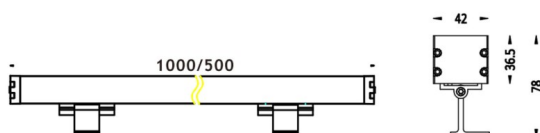

WALLLIGHT (OW3)

Projecteur mural Lavov de la gamme WALLLIGHT (OW03), d'une puissance de 84 W et offrant une distribution lumineuse de 15° x 40°, un flux lumineux réel de 2 350 lm et une efficacité lumineuse de 27,98 lm/W, avec une température de couleur RGBW 4 (1 000 K). Fabriqué en aluminium extrudé, avec des embouts en aluminium moulé sous pression, un diffuseur en verre trempé et une finition grise. Driver non inclus.

Dessin technique

Code article	86.OW03.4053.03
Type de produit	Extérieurs
Catégorie	Luminaires lave-murs
Famille	WALLLIGHT
Sous-famille	WALLLIGHT (OW3)
Pictograms	

Produit	
Puissance système (W)	84
Flux lumineux utile (lm)	2350
Efficacité lumineuse (lm/W)	27.98
Angle de faisceau	15°X40°
Durée de vie	50000h L70B10
IP	65
Classe d'isolation	Classe I
Finition	Gris
Marque de la LED	OSRAM
Driver intégré	non
Équipement	NOT INCLUDED
Température de couleur (K)	RGBW 4 in 1
Uniformité chromatique (SDCM)	SDCM3
CRI	>80
IK	IK08