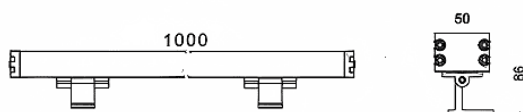

WALLLIGHT (OW3)

Projecteur mural Lavov de la gamme WALLLIGHT (OW03), d'une puissance de 84 W et d'un angle de faisceau de 10° x 60°.

Finition noire. Dimensions : 50 x 86 x 1000 mm. Flux lumineux total de 2350 lm et efficacité lumineuse de 27,98 lm/W. CCT RGBW 4 en 1. Driver non inclus. Construction : corps en aluminium extrudé, embouts moulés sous pression et couvercle en verre trempé. Indice de protection : IP66, IK08.

Dimensions	
Product dimensions (mm)	50X86X1000mm

Dessin technique

Code article	86.OW03.4061.02
Type de produit	Extérieurs
Catégorie	Luminaires lave-murs
Famille	WALLLIGHT
Sous-famille	WALLLIGHT (OW3)

Pictograms

Produit	
Puissance système (W)	84
Flux lumineux utile (lm)	2350
Efficacité lumineuse (lm/W)	27.98
Angle de faisceau	10°X60°
Durée de vie	50000h L70B10
IP	66
Classe d'isolation	Classe I
Finition	Noir
Driver intégré	non
Équipement	NOT INCLUDED
Température de couleur (K)	RGBW 4 in 1
Uniformité chromatique (SDCM)	SDCM3
CRI	>80
IK	IK08