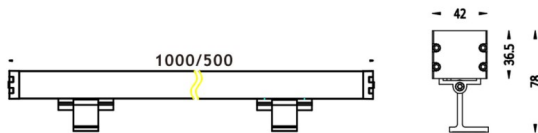

WALLLIGHT (OW3)

Projecteur mural Lavov de la gamme WALLLIGHT (OW03), d'une puissance de 84 W et offrant une distribution lumineuse de 10° x 60°, un flux lumineux réel de 2 350 lm et une efficacité lumineuse de 27,98 lm/W, avec une température de couleur RGBW 4 en 1 K. Fabriqué en aluminium extrudé, avec des embouts en aluminium moulé sous pression, un diffuseur en verre trempé et une finition grise. Driver non inclus.

Dessin technique

Code article	86.OW03.4061.03
Type de produit	
Catégorie	Luminaires lave-murs
Famille	WALLLIGHT
Sous-famille	WALLLIGHT (OW3)
Pictograms	

Produit	
Puissance système (W)	84
Flux lumineux utile (lm)	2350
Efficacité lumineuse (lm/W)	27.98
Angle de faisceau	10°X60°
Durée de vie	50000h L70B10
IP	65
Classe d'isolation	Classe I
Finition	Gris
Marque de la LED	OSRAM
Driver intégré	non
Équipement	NOT INCLUDED
Température de couleur (K)	RGBW 4 in 1
Uniformité chromatique (SDCM)	SDCM3
CRI	>80
IK	IK08