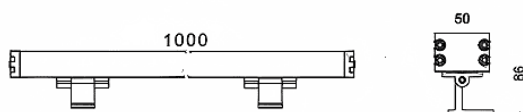

Dessin technique

Code article	86.OW03.4063.02
Type de produit	
Catégorie	Luminaires lave-murs
Famille	WALLLIGHT
Sous-famille	WALLLIGHT (OW3)