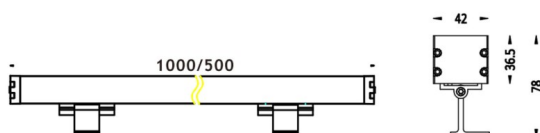

WALLLIGHT (OW3)

Projecteur mural Lavov de la gamme WALLLIGHT (OW03), d'une puissance de 84 W et offrant une distribution lumineuse de 10° x 60°, un flux lumineux réel de 2 350 lm et une efficacité lumineuse de 27,98 lm/W, avec une température de couleur RGBW 4 en 1 K. Fabriqué en aluminium extrudé, avec des embouts en aluminium moulé sous pression, un diffuseur en verre trempé et une finition grise. Driver non inclus.

Dessin technique

Code article	86.OW03.4063.03
Type de produit	
Catégorie	Luminaires lave-murs
Famille	WALLLIGHT
Sous-famille	WALLLIGHT (OW3)
Pictograms	

Produit	
Puissance système (W)	84
Flux lumineux utile (lm)	2350
Efficacité lumineuse (lm/W)	27.98
Angle de faisceau	10°X60°
Durée de vie	50000h L70B10
IP	65
Classe d'isolation	Classe I
Finition	Gris
Marque de la LED	OSRAM
Driver intégré	non
Équipement	NOT INCLUDED
Température de couleur (K)	RGBW 4 in 1
Uniformité chromatique (SDCM)	SDCM3
CRI	>80
IK	IK08