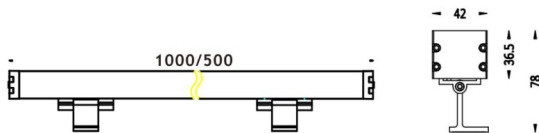

WALLLIGHT (OW3)

Projecteur mural Lavov de la gamme WALLLIGHT (OW03), d'une puissance de 84 W et offrant une distribution lumineuse de 10° x 60°, un flux lumineux réel de 2 350 lm et une efficacité lumineuse de 27,98 lm/W, avec une température de couleur RGBW 4 en 1 K. Fabriqué en aluminium extrudé, avec des embouts en aluminium moulé sous pression, un diffuseur en verre trempé et une finition grise. Driver non inclus.

Dessin technique

Code article	86.OW03.4063.03
Type de produit	Extérieurs
Catégorie	Luminaires lave-murs
Famille	WALLLIGHT
Sous-famille	WALLLIGHT (OW3)
Pictograms	

Produit	
Puissance système (W)	84
Flux lumineux utile (lm)	2350
Efficacité lumineuse (lm/W)	27.98
Angle de faisceau	10°X60°
Durée de vie	50000h L70B10
IP	65
Classe d'isolation	Classe I
Finition	Gris
Marque de la LED	OSRAM
Driver intégré	non
Équipement	NOT INCLUDED
Température de couleur (K)	RGBW 4 in 1
Uniformité chromatique (SDCM)	SDCM3
CRI	>80
IK	IK08