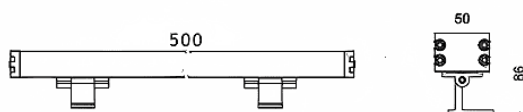

WALLLIGHT (OW3)

Projecteur mural Lavov de la gamme WALLLIGHT (OW03), d'une puissance de 42 W et d'un angle de faisceau de 10°. Finition noire. Dimensions : 50 x 86 x 500 mm. Flux lumineux total de 1 180 lm et efficacité lumineuse de 28,095238 lm/W. CCT RGB 4 en 1. Driver non inclus. Fabriqué en aluminium extrudé avec embouts moulés sous pression. Couvercle en verre trempé. IP66, IK08

Dimensions	
Product dimensions (mm)	50X86X500mm

Dessin technique

Code article	86.OW03.5011.02
Type de produit	Extérieurs
Catégorie	Luminaires lave-murs
Famille	WALLLIGHT
Sous-famille	WALLLIGHT (OW3)

Pictograms

Produit	
Puissance système (W)	42
Flux lumineux utile (lm)	1180
Efficacité lumineuse (lm/W)	28.095238095237999
Angle de faisceau	10°
Durée de vie	50000h L70B10
IP	66
Classe d'isolation	Classe I
Finition	Noir
Driver intégré	oui
Équipement	NOT INCLUDED
Source lumineuse	LED
Type de LED	OSRAM RGBW 4 in 1
Température de couleur (K)	RGB 4 in 1
Uniformité chromatique (SDCM)	SDCM3
CRI	>80
IK	IK08