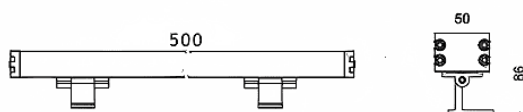

WALLLIGHT (OW3)

Projecteur mural Lavov de la gamme WALLLIGHT (OW03), d'une puissance de 42 W et d'un angle de faisceau de 10°. Finition noire. Dimensions : 50 x 86 x 500 mm. Flux lumineux total de 1 180 lm et efficacité lumineuse de 28,095238 lm/W. CCT RGB 4 en 1. Driver non inclus. Fabriqué en aluminium extrudé avec embouts moulés sous pression. Couvercle en verre trempé. IP66, IK08

Dimensions	
Product dimensions (mm)	50X86X500mm

Dessin technique

Code article	86.OW03.5013.02
Type de produit	
Catégorie	Luminaires lave-murs
Famille	WALLLIGHT
Sous-famille	WALLLIGHT (OW3)

Pictograms

Produit	
Puissance système (W)	42
Flux lumineux utile (lm)	1180
Efficacité lumineuse (lm/W)	28.095238095237999
Angle de faisceau	10°
Durée de vie	50000h L70B10
IP	66
Classe d'isolation	Classe I
Finition	Noir
Driver intégré	oui
Équipement	NOT INCLUDED
Source lumineuse	LED
Type de LED	OSRAM RGBW 4 in 1
Température de couleur (K)	RGB 4 in 1
Uniformité chromatique (SDCM)	SDCM3
CRI	>80
IK	IK08