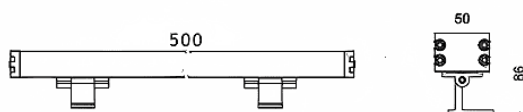

WALLLIGHT (OW3)

Projecteur mural Lavov de la gamme WALLLIGHT (OW03), d'une puissance de 42 W et d'un angle de faisceau de 36°. Finition noire. Dimensions : 50 x 86 x 500 mm. Flux lumineux total : 1180 lm et efficacité lumineuse : 28,095238095238 lm/W. CCT RGB 4-en-1. Driver non inclus. Construction : corps en aluminium extrudé, embouts moulés sous pression et couvercle en verre trempé. Indice de protection : IP66, IK08.

Dimensions	
Product dimensions (mm)	50X86X500mm

Dessin technique

Code article	86.OW03.5031.02
Type de produit	
Catégorie	Luminaires lave-murs
Famille	WALLLIGHT
Sous-famille	WALLLIGHT (OW3)

Pictograms

Produit	
Puissance système (W)	42
Flux lumineux utile (lm)	1180
Efficacité lumineuse (lm/W)	28.095238095237999
Angle de faisceau	36°
Durée de vie	50000h L70B10
IP	66
Classe d'isolation	Classe I
Finition	Noir
Driver intégré	oui
Équipement	NOT INCLUDED
Source lumineuse	LED
Type de LED	OSRAM RGBW 4 in 1
Température de couleur (K)	RGB 4 in 1
Uniformité chromatique (SDCM)	SDCM3
CRI	>80
IK	IK08