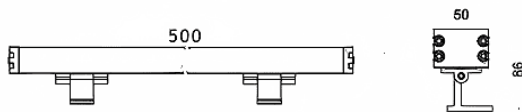

Dessin technique

Code article	86.OW03.5043.02
Type de produit	
Catégorie	Luminaires lave-murs
Famille	WALLLIGHT
Sous-famille	WALLLIGHT (OW3)