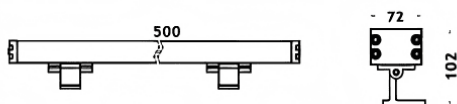

WALLLIGHT (OW4)

Projecteur mural Lavov de la gamme WALLLIGHT (OW04), d'une puissance de 36 W et d'un angle de faisceau de 10°. Finition noire. Dimensions : 72 × 102 × 500 mm. Flux lumineux total : 2 080 lm. Efficacité lumineuse : 57,7 lm/W. Température de couleur : 3 000 K. Driver ON-OFF. Boîtier en aluminium extrudé, embouts moulés sous pression. Couvercle en verre trempé. Indice de protection : IP66. IK08.

Dimensions	
Product dimensions (mm)	72x102X500mm

Dessin technique	
------------------	--

Code article	86.OW04.1311.02
Type de produit	Extérieurs
Catégorie	Luminaires lave-murs
Famille	WALLLIGHT
Sous-famille	WALLLIGHT (OW4)

Pictograms

Produit	
Puissance système (W)	36
Flux lumineux utile (lm)	2080
Efficacité lumineuse (lm/W)	57.777777777777999
Angle de faisceau	10°
Durée de vie	50000h L70B10
IP	66
Classe d'isolation	Classe I
Finition	Noir
Driver intégré	oui
Équipement	ON-OFF
Source lumineuse	LED
Type de LED	OSRAM single color
Température de couleur (K)	3000
Uniformité chromatique (SDCM)	SDCM3
CRI	>80
IK	IK08