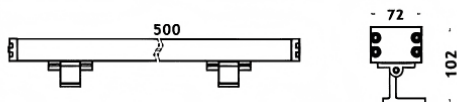

WALLLIGHT (OW4)

Projecteur mural Lavov de la gamme WALLLIGHT (OW04), d'une puissance de 36 W et d'un angle de faisceau de 10°. Finition noire. Dimensions : 72 x 102 x 500 mm. Flux lumineux total de 2 080 lm et efficacité lumineuse de 57,7 lm/W. Température de couleur : 3 000 K. Driver non inclus. Corps en aluminium extrudé, embouts moulés sous pression et diffuseur en verre trempé. Indice de protection : IP66, IK08.

Dimensions	
Product dimensions (mm)	72x102X500mm

Dessin technique	
------------------	--

Code article	86.OW04.1313.02
Type de produit	
Catégorie	Luminaires lave-murs
Famille	WALLLIGHT
Sous-famille	WALLLIGHT (OW4)

Pictograms

Produit	
Puissance système (W)	36
Flux lumineux utile (lm)	2080
Efficacité lumineuse (lm/W)	57.77777777777999
Angle de faisceau	10°
Durée de vie	50000h L70B10
IP	66
Classe d'isolation	Classe I
Finition	Noir
Driver intégré	oui
Équipement	NOT INCLUDED
Source lumineuse	LED
Type de LED	OSRAM single color
Température de couleur (K)	3000
Uniformité chromatique (SDCM)	SDCM3
CRI	>80
IK	IK08