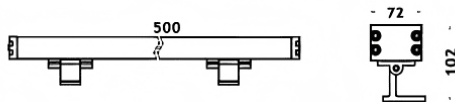

Dessin technique

Code article	86.OW04.1313.02
Type de produit	Extérieurs
Catégorie	Luminaires lave-murs
Famille	WALLLIGHT
Sous-famille	WALLLIGHT (OW4)