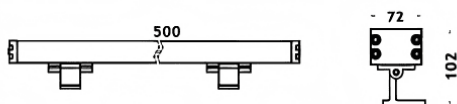

### WALLLIGHT (OW4)

Projecteur mural Lavov de la gamme WALLLIGHT (OW04), d'une puissance de 36 W et d'un angle de faisceau de 10°. Finition noire. Dimensions : 72 x 102 x 500 mm. Flux lumineux total de 2 080 lm et efficacité lumineuse de 57,7 lm/W. Température de couleur : 3 000 K. Driver non inclus. Corps en aluminium extrudé, embouts moulés sous pression et diffuseur en verre trempé. Indice de protection : IP66, IK08.

Dimensions	
Product dimensions (mm)	72x102X500mm

Dessin technique	
------------------	--

Code article	86.OW04.1313.02
Type de produit	Extérieur
Catégorie	Luminaires lave-murs
Famille	WALLLIGHT
Sous-famille	WALLLIGHT (OW4)

#### Pictograms

Produit	
Puissance système (W)	36
Flux lumineux utile (lm)	2080
Efficacité lumineuse (lm/W)	57.777777777777999
Angle de faisceau	10°
Durée de vie	50000h L70B10
IP	66
Classe d'isolation	Classe I
Finition	Noir
Driver intégré	oui
Équipement	NOT INCLUDED
Source lumineuse	LED
Type de LED	OSRAM single color
Température de couleur (K)	3000
Uniformité chromatique (SDCM)	SDCM3
CRI	>80
IK	IK08