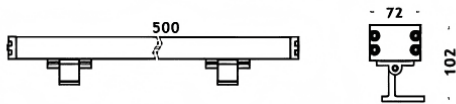

WALLLIGHT (OW4)

Projecteur mural Lavov de la gamme WALLLIGHT (OW04), d'une puissance de 36 W et d'un angle de faisceau de 24°. Finition noire. Dimensions : 72 × 102 × 500 mm. Flux lumineux total : 2 080 lm. Efficacité lumineuse : 57,7 lm/W. Température de couleur : 3 000 K. Driver ON-OFF. Corps en aluminium extrudé, embouts moulés sous pression et couvercle en verre trempé. Indice de protection : IP66, IK08.

Dimensions	
Product dimensions (mm)	72x102X500mm

Dessin technique	
------------------	--

Code article	86.OW04.1321.02
Type de produit	Extérieurs
Catégorie	Luminaires lave-murs
Famille	WALLLIGHT
Sous-famille	WALLLIGHT (OW4)

Pictograms

Produit	
Puissance système (W)	36
Flux lumineux utile (lm)	2080
Efficacité lumineuse (lm/W)	57.777777777777999
Angle de faisceau	24°
Durée de vie	50000h L70B10
IP	66
Classe d'isolation	Classe I
Finition	Noir
Driver intégré	oui
Équipement	ON-OFF
Source lumineuse	LED
Type de LED	OSRAM single color
Température de couleur (K)	3000
Uniformité chromatique (SDCM)	SDCM3
CRI	>80
IK	IK08