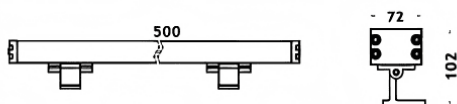

### WALLLIGHT (OW4)

Projecteur mural Lavov de la gamme WALLLIGHT (OW04), d'une puissance de 36 W et d'un angle de faisceau de 24°. Finition noire. Dimensions : 72 x 102 x 500 mm. Flux lumineux total : 2 080 lm. Efficacité lumineuse : 57,7 lm/W. Température de couleur : 3 000 K. Driver non inclus. Corps en aluminium extrudé, embouts moulés sous pression et diffuseur en verre trempé. Indice de protection : IP66, IK08.

Dimensions	
Product dimensions (mm)	72x102X500mm

Dessin technique	
------------------	--

Code article	86.OW04.1323.02
Type de produit	Extérieur
Catégorie	Luminaires lave-murs
Famille	WALLLIGHT
Sous-famille	WALLLIGHT (OW4)

#### Pictograms

Produit	
Puissance système (W)	36
Flux lumineux utile (lm)	2080
Efficacité lumineuse (lm/W)	57.77777777777999
Angle de faisceau	24°
Durée de vie	50000h L70B10
IP	66
Classe d'isolation	Classe I
Finition	Noir
Driver intégré	oui
Équipement	NOT INCLUDED
Source lumineuse	LED
Type de LED	OSRAM single color
Température de couleur (K)	3000
Uniformité chromatique (SDCM)	SDCM3
CRI	>80
IK	IK08