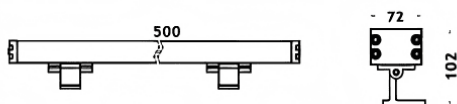

WALLLIGHT (OW4)

Projecteur mural Lavov de la gamme WALLLIGHT (OW04), d'une puissance de 36 W et d'un angle de faisceau de 24°. Finition noire. Dimensions : 72 x 102 x 500 mm. Flux lumineux total : 2 080 lm. Efficacité lumineuse : 57,7 lm/W. Température de couleur : 3 000 K. Driver non inclus. Corps en aluminium extrudé, embouts moulés sous pression et diffuseur en verre trempé. Indice de protection : IP66, IK08.

Dimensions	
Product dimensions (mm)	72x102X500mm

Dessin technique	
------------------	--

Code article	86.OW04.1323.02
Type de produit	Extérieurs
Catégorie	Luminaires lave-murs
Famille	WALLLIGHT
Sous-famille	WALLLIGHT (OW4)

Pictograms

Produit	
Puissance système (W)	36
Flux lumineux utile (lm)	2080
Efficacité lumineuse (lm/W)	57.77777777777999
Angle de faisceau	24°
Durée de vie	50000h L70B10
IP	66
Classe d'isolation	Classe I
Finition	Noir
Driver intégré	oui
Équipement	NOT INCLUDED
Source lumineuse	LED
Type de LED	OSRAM single color
Température de couleur (K)	3000
Uniformité chromatique (SDCM)	SDCM3
CRI	>80
IK	IK08