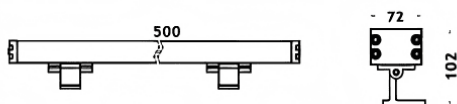

### WALLLIGHT (OW4)

Projecteur mural Lavov de la gamme WALLLIGHT (OW04), d'une puissance de 36 W et d'un angle de faisceau de 36°. Finition noire. Dimensions : 72 × 102 × 500 mm. Flux lumineux total : 2 080 lm. Efficacité lumineuse : 57,7 lm/W. Température de couleur : 3 000 K. Driver ON-OFF. Corps en aluminium extrudé, embouts moulés sous pression et couvercle en verre trempé. Indice de protection : IP66, IK08.

Dimensions	
Product dimensions (mm)	72x102X500mm

Dessin technique	
------------------	--

Code article	86.OW04.1331.02
Type de produit	
Catégorie	Luminaires lave-murs
Famille	WALLLIGHT
Sous-famille	WALLLIGHT (OW4)

#### Pictograms

Produit	
Puissance système (W)	36
Flux lumineux utile (lm)	2080
Efficacité lumineuse (lm/W)	57.777777777777999
Angle de faisceau	36°
Durée de vie	50000h L70B10
IP	66
Classe d'isolation	Classe I
Finition	Noir
Driver intégré	oui
Équipement	ON-OFF
Source lumineuse	LED
Type de LED	OSRAM single color
Température de couleur (K)	3000
Uniformité chromatique (SDCM)	SDCM3
CRI	>80
IK	IK08