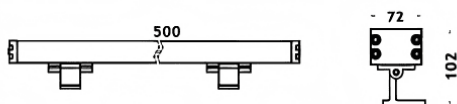

WALLLIGHT (OW4)

Projecteur mural Lavov de la gamme WALLLIGHT (OW04), d'une puissance de 36 W et d'un angle de faisceau de 36°. Finition noire. Dimensions : 72 × 102 × 500 mm. Flux lumineux total : 2 080 lm. Efficacité lumineuse : 57,7 lm/W. Température de couleur : 3 000 K. Driver ON-OFF. Corps en aluminium extrudé, embouts moulés sous pression et couvercle en verre trempé. Indice de protection : IP66, IK08.

Dimensions	
Product dimensions (mm)	72x102X500mm

Dessin technique	
------------------	--

Code article	86.OW04.1331.02
Type de produit	Extérieurs
Catégorie	Luminaires lave-murs
Famille	WALLLIGHT
Sous-famille	WALLLIGHT (OW4)

Pictograms

Produit	
Puissance système (W)	36
Flux lumineux utile (lm)	2080
Efficacité lumineuse (lm/W)	57.777777777777999
Angle de faisceau	36°
Durée de vie	50000h L70B10
IP	66
Classe d'isolation	Classe I
Finition	Noir
Driver intégré	oui
Équipement	ON-OFF
Source lumineuse	LED
Type de LED	OSRAM single color
Température de couleur (K)	3000
Uniformité chromatique (SDCM)	SDCM3
CRI	>80
IK	IK08