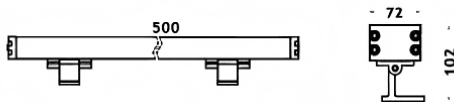

WALLLIGHT (OW4)

Projecteur mural Lavov de la gamme WALLLIGHT (OW04), d'une puissance de 36 W et d'un angle de faisceau de 60°. Finition noire. Dimensions : 72 x 102 x 500 mm. Flux lumineux total de 2 080 lm et efficacité lumineuse de 57,78 lm/W. Température de couleur : 3 000 K. Driver ON-OFF. Corps en aluminium extrudé, embouts moulés sous pression et couvercle en verre trempé. Indice de protection : IP66, IK08.

Dimensions	
Product dimensions (mm)	72x102X500mm

Dessin technique	
------------------	--

Code article	86.OW04.1341.02
Type de produit	Extérieurs
Catégorie	Luminaires lave-murs
Famille	WALLLIGHT
Sous-famille	WALLLIGHT (OW4)

Pictograms

Produit	
Puissance système (W)	36
Flux lumineux utile (lm)	2080
Efficacité lumineuse (lm/W)	57.77777777777999
Angle de faisceau	60°
Durée de vie	50000h L70B10
IP	66
Classe d'isolation	Classe I
Finition	Noir
Driver intégré	oui
Équipement	ON-OFF
Source lumineuse	LED
Type de LED	OSRAM single color
Température de couleur (K)	3000
Uniformité chromatique (SDCM)	SDCM3
CRI	>80
IK	IK08