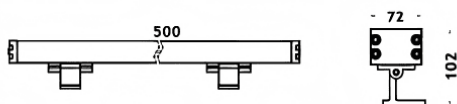

WALLLIGHT (OW4)

Projecteur mural Lavov de la gamme WALLLIGHT (OW04), d'une puissance de 36 W et d'un angle de faisceau de 15° x 40°.

Finition noire. Dimensions : 72 x 102 x 500 mm. Flux lumineux total de 2 080 lm et efficacité lumineuse de 57,78 lm/W.

Température de couleur : 3 000 K. Driver ON-OFF. Corps en aluminium extrudé, embouts moulés sous pression et couvercle en verre trempé. Indice de protection : IP66, IK08.

Dimensions	
Product dimensions (mm)	72x102X500mm

Dessin technique

Code article	86.OW04.1351.02
Type de produit	
Catégorie	Luminaires lave-murs
Famille	WALLLIGHT
Sous-famille	WALLLIGHT (OW4)

Pictograms

Produit	
Puissance système (W)	36
Flux lumineux utile (lm)	2080
Efficacité lumineuse (lm/W)	57.77777777777999
Angle de faisceau	15°X40°
Durée de vie	50000h L70B10
IP	66
Classe d'isolation	Classe I
Finition	Noir
Driver intégré	oui
Équipement	ON-OFF
Source lumineuse	LED
Type de LED	OSRAM single color
Température de couleur (K)	3000
Uniformité chromatique (SDCM)	SDCM3
CRI	>80
IK	IK08