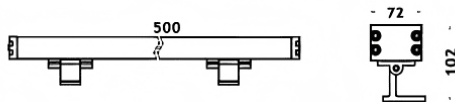

WALLLIGHT (OW4)

Projecteur mural Lavov de la gamme WALLLIGHT (OW04), d'une puissance de 36 W et d'un angle de faisceau de 15° x 40°.

Finition noire. Dimensions : 72 x 102 x 500 mm. Flux lumineux total de 2 080 lm et efficacité lumineuse de 57,78 lm/W.

Température de couleur : 3 000 K. Driver ON-OFF. Corps en aluminium extrudé, embouts moulés sous pression et couvercle en verre trempé. Indice de protection : IP66, IK08.

Dimensions	
Product dimensions (mm)	72x102X500mm

Dessin technique	
------------------	--

Code article	86.OW04.1351.02
Type de produit	Extérieurs
Catégorie	Luminaires lave-murs
Famille	WALLLIGHT
Sous-famille	WALLLIGHT (OW4)

Pictograms

Produit	
Puissance système (W)	36
Flux lumineux utile (lm)	2080
Efficacité lumineuse (lm/W)	57.77777777777999
Angle de faisceau	15°X40°
Durée de vie	50000h L70B10
IP	66
Classe d'isolation	Classe I
Finition	Noir
Driver intégré	oui
Équipement	ON-OFF
Source lumineuse	LED
Type de LED	OSRAM single color
Température de couleur (K)	3000
Uniformité chromatique (SDCM)	SDCM3
CRI	>80
IK	IK08