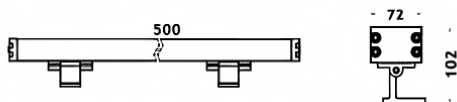

WALLLIGHT (OW4)

Projecteur mural Lavov de la gamme WALLLIGHT (OW04), d'une puissance de 36 W et d'un angle de faisceau de 15° x 40°.

Finition noire. Dimensions : 72 x 102 x 500 mm. Flux lumineux total de 2 080 lm et efficacité lumineuse de 57,77 lm/W.

Température de couleur : 3 000 K. Driver non inclus. Corps en aluminium extrudé, embouts moulés sous pression et couvercle en verre trempé. Indice de protection : IP66, IK08.

Dimensions	
Product dimensions (mm)	72x102X500mm

Dessin technique	

Code article	86.OW04.1353.02
Type de produit	
Catégorie	Luminaires lave-murs
Famille	WALLLIGHT
Sous-famille	WALLLIGHT (OW4)