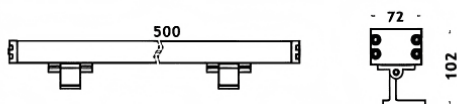

WALLLIGHT (OW4)

Projecteur mural Lavov de la gamme WALLLIGHT (OW04), d'une puissance de 36 W et d'un angle de faisceau de 15° x 40°.

Finition noire. Dimensions : 72 x 102 x 500 mm. Flux lumineux total de 2 080 lm et efficacité lumineuse de 57,77 lm/W.

Température de couleur : 3 000 K. Driver non inclus. Corps en aluminium extrudé, embouts moulés sous pression et couvercle en verre trempé. Indice de protection : IP66, IK08.

Dimensions	
Product dimensions (mm)	72x102X500mm

Dessin technique	

Code article	86.OW04.1353.02
Type de produit	Extérieurs
Catégorie	Luminaires lave-murs
Famille	WALLLIGHT
Sous-famille	WALLLIGHT (OW4)