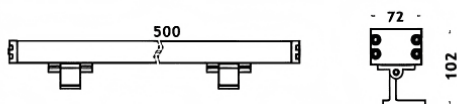

WALLLIGHT (OW4)

Projecteur mural Lavov de la gamme WALLLIGHT (OW04), d'une puissance de 36 W et d'un angle de faisceau de 10° x 60°.

Finition noire. Dimensions : 72 x 102 x 500 mm. Flux lumineux total de 2 080 lm et efficacité lumineuse de 57,77 lm/W.

Température de couleur : 3 000 K. Driver ON-OFF. Corps en aluminium extrudé, embouts moulés sous pression et couvercle en verre trempé. Indice de protection : IP66, IK08.

Dimensions	
Product dimensions (mm)	72x102X500mm

Dessin technique	
------------------	--

Code article	86.OW04.1361.02
Type de produit	Extérieurs
Catégorie	Luminaires lave-murs
Famille	WALLLIGHT
Sous-famille	WALLLIGHT (OW4)

Pictograms

Produit	
Puissance système (W)	36
Flux lumineux utile (lm)	2080
Efficacité lumineuse (lm/W)	57.777777777777999
Angle de faisceau	10°X60°
Durée de vie	50000h L70B10
IP	66
Classe d'isolation	Classe I
Finition	Noir
Driver intégré	oui
Équipement	ON-OFF
Source lumineuse	LED
Type de LED	OSRAM single color
Température de couleur (K)	3000
Uniformité chromatique (SDCM)	SDCM3
CRI	>80
IK	IK08