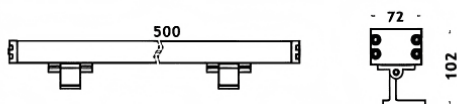

WALLLIGHT (OW4)

Projecteur mural Lavov de la gamme WALLLIGHT (OW04), d'une puissance de 36 W et d'un angle de faisceau de 10° x 60°.

Finition noire. Dimensions : 72 x 102 x 500 mm. Flux lumineux total de 2 080 lm et efficacité lumineuse de 57,77 lm/W.

Température de couleur : 3 000 K. Driver non inclus. Corps en aluminium extrudé, embouts moulés sous pression et couvercle en verre trempé. Indice de protection : IP66, IK08.

Dimensions	
Product dimensions (mm)	72x102X500mm

Dessin technique	
------------------	--

Code article	86.OW04.1363.02
Type de produit	Extérieur
Catégorie	Luminaires lave-murs
Famille	WALLLIGHT
Sous-famille	WALLLIGHT (OW4)

Pictograms

Produit	
Puissance système (W)	36
Flux lumineux utile (lm)	2080
Efficacité lumineuse (lm/W)	57.777777777777999
Angle de faisceau	10°X60°
Durée de vie	50000h L70B10
IP	66
Classe d'isolation	Classe I
Finition	Noir
Driver intégré	oui
Équipement	NOT INCLUDED
Source lumineuse	LED
Type de LED	OSRAM single color
Température de couleur (K)	3000
Uniformité chromatique (SDCM)	SDCM3
CRI	>80
IK	IK08