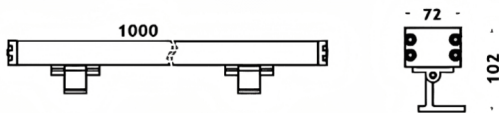

Dessin technique

Code article	86.OW04.2011.02
Type de produit	Extérieurs
Catégorie	Luminaires lave-murs
Famille	WALLLIGHT
Sous-famille	WALLLIGHT (OW4)