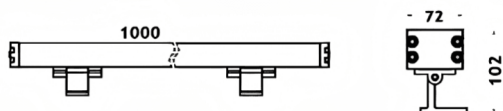

Dessin technique

Code article	86.OW04.2011.02
Type de produit	
Catégorie	Luminaires lave-murs
Famille	WALLLIGHT
Sous-famille	WALLLIGHT (OW4)