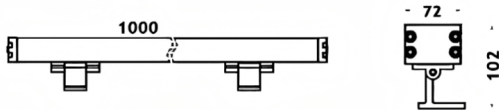

### WALLLIGHT (OW4)

Projecteur mural Lavov de la gamme WALLLIGHT (OW04), d'une puissance de 108 W et d'un angle de faisceau de 24°. Finition noire. Dimensions : 72 x 102 x 1000 mm. Flux lumineux total : 3140 lm et efficacité lumineuse : 29 074 lm/W. CCT RGB 3-en-1. Driver non inclus. Construction : corps en aluminium extrudé, embouts moulés sous pression et couvercle en verre trempé. Indice de protection : IP66, IK08.

Dimensions	
Product dimensions (mm)	72x102X1000mm

Dessin technique	
------------------	--

Code article	86.OW04.2023.02
Type de produit	
Catégorie	Luminaires lave-murs
Famille	WALLLIGHT
Sous-famille	WALLLIGHT (OW4)

#### Pictograms

Produit	
Puissance système (W)	108
Flux lumineux utile (lm)	3140
Efficacité lumineuse (lm/W)	29.074074074074002
Angle de faisceau	24°
Durée de vie	50000h L70B10
IP	66
Classe d'isolation	Classe I
Finition	Noir
Driver intégré	non
Équipement	NOT INCLUDED
Température de couleur (K)	RGB 3 in 1
Uniformité chromatique (SDCM)	SDCM3
CRI	>80
IK	IK08