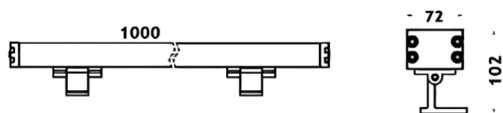

WALLLIGHT (OW4)

Projecteur mural Lavov de la gamme WALLLIGHT (OW04), d'une puissance de 108 W et d'un angle de faisceau de 60°. Finition noire. Dimensions : 72 x 102 x 1000 mm. Flux lumineux total de 3140 lm et efficacité lumineuse de 29 074 lm/W. CCT RGB 3-en-1. Driver non inclus. Corps en aluminium extrudé, embouts moulés sous pression et couvercle en verre trempé. Indice de protection IP66, IK08.

Dimensions	
Product dimensions (mm)	72x102X1000mm

Dessin technique	
------------------	--

Code article	86.OW04.2041.02
Type de produit	Extérieur
Catégorie	Luminaires lave-murs
Famille	WALLLIGHT
Sous-famille	WALLLIGHT (OW4)

Pictograms

Produit	
Puissance système (W)	108
Flux lumineux utile (lm)	3140
Efficacité lumineuse (lm/W)	29.074074074074002
Angle de faisceau	60°
Durée de vie	50000h L70B10
IP	66
Classe d'isolation	Classe I
Finition	Noir
Driver intégré	non
Équipement	NOT INCLUDED
Température de couleur (K)	RGB 3 in 1
Uniformité chromatique (SDCM)	SDCM3
CRI	>80
IK	IK08