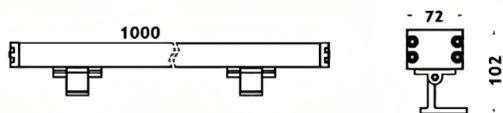

Dessin technique

Code article	86.OW04.2041.02
Type de produit	
Catégorie	Luminaires lave-murs
Famille	WALLLIGHT
Sous-famille	WALLLIGHT (OW4)