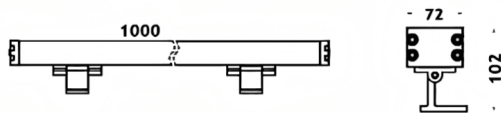

WALLLIGHT (OW4)

Projecteur mural Lavov de la gamme WALLLIGHT (OW04), d'une puissance de 108 W et d'un angle de faisceau de 60°. Finition noire. Dimensions : 72 x 102 x 1000 mm. Flux lumineux total de 3140 lm et efficacité lumineuse de 29 074 lm/W. CCT RGB 3-en-1. Driver non inclus. Corps en aluminium extrudé, embouts moulés sous pression et couvercle en verre trempé. Indice de protection IP66, IK08.

Dimensions	
Product dimensions (mm)	72x102X1000mm

Dessin technique

Code article	86.OW04.2043.02
Type de produit	
Catégorie	Luminaires lave-murs
Famille	WALLLIGHT
Sous-famille	WALLLIGHT (OW4)

Pictograms

Produit	
Puissance système (W)	108
Flux lumineux utile (lm)	3140
Efficacité lumineuse (lm/W)	29.074074074074002
Angle de faisceau	60°
Durée de vie	50000h L70B10
IP	66
Classe d'isolation	Classe I
Finition	Noir
Driver intégré	non
Équipement	NOT INCLUDED
Température de couleur (K)	RGB 3 in 1
Uniformité chromatique (SDCM)	SDCM3
CRI	>80
IK	IK08