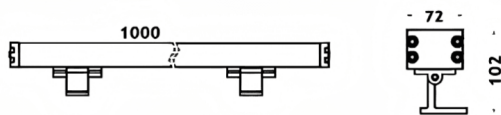

Dessin technique

Code article	86.OW04.2053.02
Type de produit	Extérieurs
Catégorie	Luminaires lave-murs
Famille	WALLLIGHT
Sous-famille	WALLLIGHT (OW4)