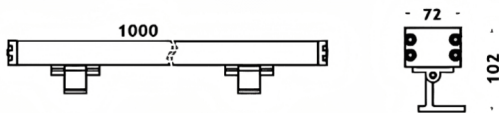

### WALLLIGHT (OW4)

Projecteur mural Lavov de la gamme WALLLIGHT (OW04), d'une puissance de 108 W et d'un angle de faisceau de 10° x 60°.

Finition noire. Dimensions : 72 x 102 x 1000 mm. Flux lumineux total de 3140 lm et efficacité lumineuse de 29 074 lm/W. CCT RGB 3-en-1. Driver non inclus. Corps en aluminium extrudé, embouts moulés sous pression et couvercle en verre trempé. Indice de protection IP66 et IK08.

Dimensions	
Product dimensions (mm)	72x102X1000mm

Dessin technique	
------------------	--

Code article	86.OW04.2061.02
Type de produit	
Catégorie	Luminaires lave-murs
Famille	WALLLIGHT
Sous-famille	WALLLIGHT (OW4)

#### Pictograms

Produit	
Puissance système (W)	108
Flux lumineux utile (lm)	3140
Efficacité lumineuse (lm/W)	29.074074074074002
Angle de faisceau	10°X60°
Durée de vie	50000h L70B10
IP	66
Classe d'isolation	Classe I
Finition	Noir
Driver intégré	non
Équipement	NOT INCLUDED
Température de couleur (K)	RGB 3 in 1
Uniformité chromatique (SDCM)	SDCM3
CRI	>80
IK	IK08