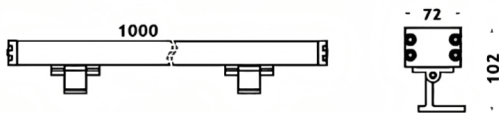

WALLLIGHT (OW4)

Projecteur mural Lavov de la gamme WALLLIGHT (OW04), d'une puissance de 108 W et d'un angle de faisceau de 10° x 60°.

Finition noire. Dimensions : 72 x 102 x 1000 mm. Flux lumineux total de 3140 lm et efficacité lumineuse de 29 074 lm/W. CCT RGB 3-en-1. Driver non inclus. Corps en aluminium extrudé, embouts moulés sous pression et couvercle en verre trempé. Indice de protection IP66 et IK08.

Dimensions

Product dimensions (mm) 72x102X1000mm

Dessin technique

Code article	86.OW04.2061.02
Type de produit	Extérieurs
Catégorie	Luminaires lave-murs
Famille	WALLLIGHT
Sous-famille	WALLLIGHT (OW4)

Pictograms

Produit	
Puissance système (W)	108
Flux lumineux utile (lm)	3140
Efficacité lumineuse (lm/W)	29.074074074074002
Angle de faisceau	10°X60°
Durée de vie	50000h L70B10
IP	66
Classe d'isolation	Classe I
Finition	Noir
Driver intégré	non
Équipement	NOT INCLUDED
Température de couleur (K)	RGB 3 in 1
Uniformité chromatique (SDCM)	SDCM3
CRI	>80
IK	IK08