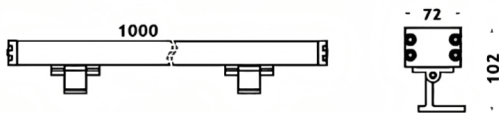

WALLLIGHT (OW4)

Projecteur mural Lavov de la gamme WALLLIGHT (OW04), d'une puissance de 72 W et d'un angle de faisceau de 10° x 60°.

Finition noire. Dimensions : 72 x 102 x 1000 mm. Flux lumineux total de 4180 lm et efficacité lumineuse de 58,05 lm/W.

Température de couleur : 3000 K. Driver ON-OFF. Corps en aluminium extrudé, embouts moulés sous pression et couvercle en verre trempé. Indice de protection : IP66, IK08.

Dimensions	
Product dimensions (mm)	72x102X1000mm

Dessin technique

Code article	86.OW04.2311.02
Type de produit	Extérieurs
Catégorie	Luminaires lave-murs
Famille	WALLLIGHT
Sous-famille	WALLLIGHT (OW4)

Pictograms

Produit	
Puissance système (W)	72
Flux lumineux utile (lm)	4180
Efficacité lumineuse (lm/W)	58.055555555555998
Angle de faisceau	10°X60°
Durée de vie	50000h L70B10
IP	66
Classe d'isolation	Classe I
Finition	Noir
Driver intégré	oui
Équipement	ON-OFF
Source lumineuse	LED
Type de LED	OSRAM single color
Température de couleur (K)	3000
Uniformité chromatique (SDCM)	SDCM3
CRI	>80
IK	IK08