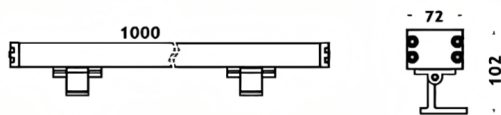

WALLLIGHT (OW4)

Projecteur mural Lavov de la gamme WALLLIGHT (OW04), d'une puissance de 72 W et d'un angle de faisceau de 10° x 60°.

Finition noire. Dimensions : 72 x 102 x 1000 mm. Flux lumineux total de 4180 lm et efficacité lumineuse de 58,05 lm/W.

Température de couleur : 3000 K. Driver non inclus. Corps en aluminium extrudé, embouts moulés sous pression et couvercle en verre trempé. Indice de protection : IP66, IK08.

Dimensions	
Product dimensions (mm)	72x102X1000mm

Dessin technique

Code article	86.OW04.2313.02
Type de produit	
Catégorie	Luminaires lave-murs
Famille	WALLLIGHT
Sous-famille	WALLLIGHT (OW4)

Pictograms

Produit	
Puissance système (W)	72
Flux lumineux utile (lm)	4180
Efficacité lumineuse (lm/W)	58.055555555555998
Angle de faisceau	10°X60°
Durée de vie	50000h L70B10
IP	66
Classe d'isolation	Classe I
Finition	Noir
Driver intégré	oui
Équipement	NOT INCLUDED
Source lumineuse	LED
Type de LED	OSRAM single color
Température de couleur (K)	3000
Uniformité chromatique (SDCM)	SDCM3
CRI	>80
IK	IK08