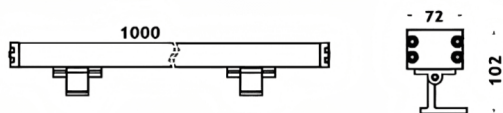

Dessin technique

Code article	86.OW04.2313.02
Type de produit	Extérieurs
Catégorie	Luminaires lave-murs
Famille	WALLLIGHT
Sous-famille	WALLLIGHT (OW4)