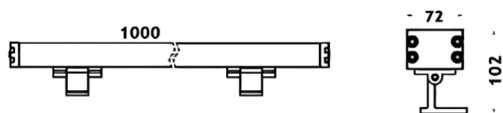

WALLLIGHT (OW4)

Projecteur mural Lavov de la gamme WALLLIGHT (OW04), d'une puissance de 72 W et d'un angle de faisceau de 10°. Finition noire. Dimensions : 72 × 102 × 1000 mm. Flux lumineux total : 4180 lm. Efficacité lumineuse : 58,05 lm/W. Température de couleur : 3000 K. Driver ON-OFF. Corps en aluminium extrudé, embouts moulés sous pression et couvercle en verre trempé. Indice de protection : IP66, IK08.

Dimensions	
Product dimensions (mm)	72x102X1000mm

Dessin technique	
------------------	--

Code article	86.OW04.2321.02
Type de produit	Extérieur
Catégorie	Luminaires lave-murs
Famille	WALLLIGHT
Sous-famille	WALLLIGHT (OW4)

Pictograms

Produit	
Puissance système (W)	72
Flux lumineux utile (lm)	4180
Efficacité lumineuse (lm/W)	58.055555555555998
Angle de faisceau	10°
Durée de vie	50000h L70B10
IP	66
Classe d'isolation	Classe I
Finition	Noir
Driver intégré	oui
Équipement	ON-OFF
Source lumineuse	LED
Type de LED	OSRAM single color
Température de couleur (K)	3000
Uniformité chromatique (SDCM)	SDCM3
CRI	>80
IK	IK08