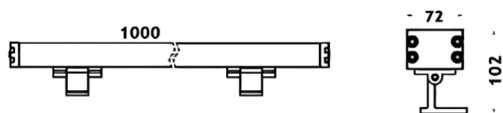

### WALLLIGHT (OW4)

Projecteur mural Lavov de la gamme WALLLIGHT (OW04), d'une puissance de 72 W et d'un angle de faisceau de 10°. Finition noire. Dimensions : 72 × 102 × 1000 mm. Flux lumineux total : 4180 lm. Efficacité lumineuse : 58,05 lm/W. Température de couleur : 3000 K. Driver ON-OFF. Corps en aluminium extrudé, embouts moulés sous pression et couvercle en verre trempé. Indice de protection : IP66, IK08.

Dimensions	
Product dimensions (mm)	72x102X1000mm

Dessin technique	
------------------	--

Code article	86.OW04.2321.02
Type de produit	Extérieur
Catégorie	Luminaires lave-murs
Famille	WALLLIGHT
Sous-famille	WALLLIGHT (OW4)

#### Pictograms

Produit	
Puissance système (W)	72
Flux lumineux utile (lm)	4180
Efficacité lumineuse (lm/W)	58.055555555555998
Angle de faisceau	10°
Durée de vie	50000h L70B10
IP	66
Classe d'isolation	Classe I
Finition	Noir
Driver intégré	oui
Équipement	ON-OFF
Source lumineuse	LED
Type de LED	OSRAM single color
Température de couleur (K)	3000
Uniformité chromatique (SDCM)	SDCM3
CRI	>80
IK	IK08