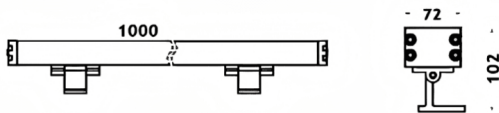

WALLLIGHT (OW4)

Projecteur mural Lavov de la gamme WALLLIGHT (OW04), d'une puissance de 72 W et d'un angle de faisceau de 10°. Finition noire. Dimensions : 72 × 102 × 1000 mm. Flux lumineux total : 4180 lm. Efficacité lumineuse : 58,05 lm/W. Température de couleur : 3000 K. Driver ON-OFF. Corps en aluminium extrudé, embouts moulés sous pression et couvercle en verre trempé. Indice de protection : IP66, IK08.

Dimensions	
Product dimensions (mm)	72x102X1000mm

Dessin technique	
------------------	--

Code article	86.OW04.2321.02
Type de produit	
Catégorie	Luminaires lave-murs
Famille	WALLLIGHT
Sous-famille	WALLLIGHT (OW4)

Pictograms

Produit	
Puissance système (W)	72
Flux lumineux utile (lm)	4180
Efficacité lumineuse (lm/W)	58.055555555555998
Angle de faisceau	10°
Durée de vie	50000h L70B10
IP	66
Classe d'isolation	Classe I
Finition	Noir
Driver intégré	oui
Équipement	ON-OFF
Source lumineuse	LED
Type de LED	OSRAM single color
Température de couleur (K)	3000
Uniformité chromatique (SDCM)	SDCM3
CRI	>80
IK	IK08