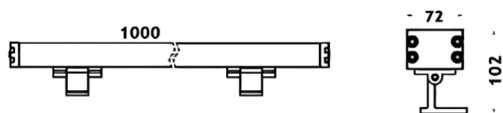

WALLLIGHT (OW4)

Projecteur mural Lavov de la gamme WALLLIGHT (OW04), d'une puissance de 72 W et d'un angle de faisceau de 10°. Finition noire. Dimensions : 72 x 102 x 1000 mm. Flux lumineux total de 4180 lm et efficacité lumineuse de 58,05 lm/W. Température de couleur : 3000 K. Driver non inclus. Corps en aluminium extrudé, embouts moulés sous pression et couvercle en verre trempé. Indice de protection : IP66, IK08.

Dimensions	
Product dimensions (mm)	72x102X1000mm

Dessin technique	
------------------	--

Code article	86.OW04.2323.02
Type de produit	Extérieurs
Catégorie	Luminaires lave-murs
Famille	WALLLIGHT
Sous-famille	WALLLIGHT (OW4)

Pictograms

Produit	
Puissance système (W)	72
Flux lumineux utile (lm)	4180
Efficacité lumineuse (lm/W)	58.055555555555998
Angle de faisceau	10°
Durée de vie	50000h L70B10
IP	66
Classe d'isolation	Classe I
Finition	Noir
Driver intégré	oui
Équipement	NOT INCLUDED
Source lumineuse	LED
Type de LED	OSRAM single color
Température de couleur (K)	3000
Uniformité chromatique (SDCM)	SDCM3
CRI	>80
IK	IK08