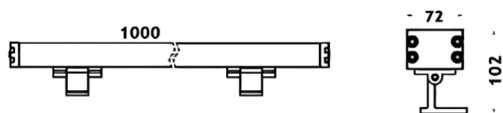

WALLLIGHT (OW4)

Projecteur mural Lavov de la gamme WALLLIGHT (OW04), d'une puissance de 72 W et d'un angle de faisceau de 36°. Finition noire. Dimensions : 72 × 102 × 1000 mm. Flux lumineux total : 4180 lm. Efficacité lumineuse : 58,05 lm/W. Température de couleur : 3000 K. Driver ON-OFF. Corps en aluminium extrudé, embouts moulés sous pression et couvercle en verre trempé. Indice de protection : IP66, IK08.

Dimensions	
Product dimensions (mm)	72x102X1000mm

Dessin technique	
------------------	--

Code article	86.OW04.2341.02
Type de produit	Extérieurs
Catégorie	Luminaires lave-murs
Famille	WALLLIGHT
Sous-famille	WALLLIGHT (OW4)

Pictograms

Produit	
Puissance système (W)	72
Flux lumineux utile (lm)	4180
Efficacité lumineuse (lm/W)	58.055555555555998
Angle de faisceau	36°
Durée de vie	50000h L70B10
IP	66
Classe d'isolation	Classe I
Finition	Noir
Driver intégré	oui
Équipement	ON-OFF
Source lumineuse	LED
Type de LED	OSRAM single color
Température de couleur (K)	3000
Uniformité chromatique (SDCM)	SDCM3
CRI	>80
IK	IK08