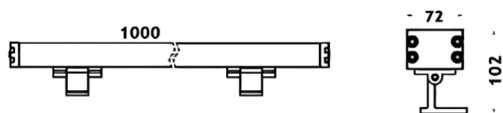

WALLLIGHT (OW4)

Projecteur mural Lavov de la gamme WALLLIGHT (OW04), d'une puissance de 72 W et d'un angle de faisceau de 60°. Finition noire. Dimensions : 72 × 102 × 1000 mm. Flux lumineux total : 4180 lm. Efficacité lumineuse : 58,05 lm/W. Température de couleur : 3000 K. Driver ON-OFF. Corps en aluminium extrudé, embouts moulés sous pression et couvercle en verre trempé. Indice de protection : IP66, IK08.

Dimensions	
Product dimensions (mm)	72x102X1000mm

Dessin technique	
------------------	--

Code article	86.OW04.2351.02
Type de produit	
Catégorie	Luminaires lave-murs
Famille	WALLLIGHT
Sous-famille	WALLLIGHT (OW4)

Pictograms

Produit	
Puissance système (W)	72
Flux lumineux utile (lm)	4180
Efficacité lumineuse (lm/W)	58.055555555555998
Angle de faisceau	60°
Durée de vie	50000h L70B10
IP	66
Classe d'isolation	Classe I
Finition	Noir
Driver intégré	oui
Équipement	ON-OFF
Source lumineuse	LED
Type de LED	OSRAM single color
Température de couleur (K)	3000
Uniformité chromatique (SDCM)	SDCM3
CRI	>80
IK	IK08