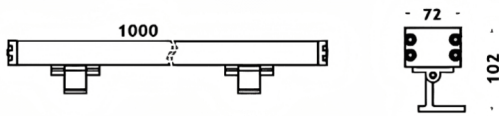

### WALLLIGHT (OW4)

Projecteur mural Lavov de la gamme WALLLIGHT (OW04), d'une puissance de 72 W et d'un angle de faisceau de 60°. Finition noire. Dimensions : 72 × 102 × 1000 mm. Flux lumineux total : 4180 lm. Efficacité lumineuse : 58,05 lm/W. Température de couleur : 3000 K. Driver ON-OFF. Corps en aluminium extrudé, embouts moulés sous pression et couvercle en verre trempé. Indice de protection : IP66, IK08.

Dimensions	
Product dimensions (mm)	72x102X1000mm

Dessin technique	
------------------	--

Code article	86.OW04.2351.02
Type de produit	Extérieurs
Catégorie	Luminaires lave-murs
Famille	WALLLIGHT
Sous-famille	WALLLIGHT (OW4)

#### Pictograms

Produit	
Puissance système (W)	72
Flux lumineux utile (lm)	4180
Efficacité lumineuse (lm/W)	58.055555555555998
Angle de faisceau	60°
Durée de vie	50000h L70B10
IP	66
Classe d'isolation	Classe I
Finition	Noir
Driver intégré	oui
Équipement	ON-OFF
Source lumineuse	LED
Type de LED	OSRAM single color
Température de couleur (K)	3000
Uniformité chromatique (SDCM)	SDCM3
CRI	>80
IK	IK08