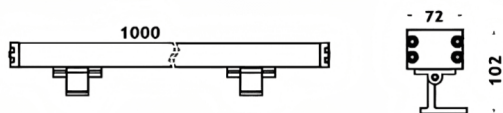

WALLLIGHT (OW4)

Projecteur mural Lavov de la gamme WALLLIGHT (OW04), d'une puissance de 72 W et d'un angle de faisceau de 15° x 40°.

Finition noire. Dimensions : 72 x 102 x 1000 mm. Flux lumineux total de 4180 lm et efficacité lumineuse de 58,05 lm/W.

Température de couleur : 3000 K. Driver non inclus. Corps en aluminium extrudé, embouts moulés sous pression et couvercle en verre trempé. Indice de protection : IP66, IK08.

Dimensions	
Product dimensions (mm)	72x102X1000mm

Dessin technique

Code article	86.OW04.2363.02
Type de produit	Extérieurs
Catégorie	Luminaires lave-murs
Famille	WALLLIGHT
Sous-famille	WALLLIGHT (OW4)

Pictograms

Produit	
Puissance système (W)	72
Flux lumineux utile (lm)	4180
Efficacité lumineuse (lm/W)	58.055555555555998
Angle de faisceau	15°X40°
Durée de vie	50000h L70B10
IP	66
Classe d'isolation	Classe I
Finition	Noir
Driver intégré	oui
Équipement	NOT INCLUDED
Source lumineuse	LED
Type de LED	OSRAM single color
Température de couleur (K)	3000
Uniformité chromatique (SDCM)	SDCM3
CRI	>80
IK	IK08