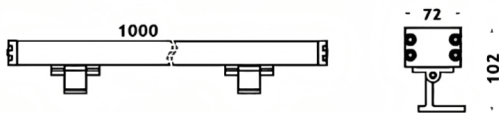

Dessin technique

Code article	86.OW04.2363.02
Type de produit	
Catégorie	Luminaires lave-murs
Famille	WALLLIGHT
Sous-famille	WALLLIGHT (OW4)