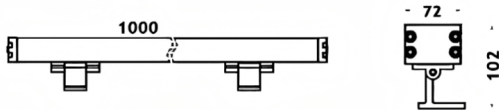

### WALLLIGHT (OW4)

Projecteur mural Lavov de la gamme WALLLIGHT (OW04), d'une puissance de 144 W et d'un angle de faisceau de 10°. Finition noire. Dimensions : 72 x 102 x 1000 mm. Flux lumineux total de 4180 lm et efficacité lumineuse de 29,0277777777778 lm/W. CCT RGBW 4 en 1. Driver non inclus. Corps en aluminium extrudé, embouts moulés sous pression et couvercle en verre trempé. Indice de protection IP66, IK08.

Dimensions	
Product dimensions (mm)	72x102X1000mm

Dessin technique	
------------------	--

Code article	86.OW04.4011.02
Type de produit	Extérieur
Catégorie	Luminaires lave-murs
Famille	WALLLIGHT
Sous-famille	WALLLIGHT (OW4)

#### Pictograms

Produit	
Puissance système (W)	144
Flux lumineux utile (lm)	4180
Efficacité lumineuse (lm/W)	29.027777777777999
Angle de faisceau	10°
Durée de vie	50000h L70B10
IP	66
Classe d'isolation	Classe I
Finition	Noir
Driver intégré	non
Équipement	NOT INCLUDED
Température de couleur (K)	RGBW 4 in 1
Uniformité chromatique (SDCM)	SDCM3
CRI	>80
IK	IK08