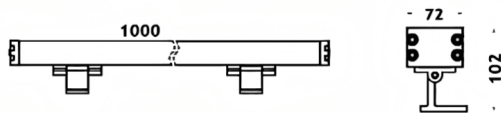

WALLLIGHT (OW4)

Projecteur mural Lavov de la gamme WALLLIGHT (OW04), d'une puissance de 144 W et d'un angle de faisceau de 10°. Finition noire. Dimensions : 72 x 102 x 1000 mm. Flux lumineux total de 4180 lm et efficacité lumineuse de 29,0277777777778 lm/W. CCT RGBW 4 en 1. Driver non inclus. Corps en aluminium extrudé, embouts moulés sous pression et couvercle en verre trempé. Indice de protection IP66, IK08.

Dimensions	
Product dimensions (mm)	72x102X1000mm

Dessin technique

Code article	86.OW04.4011.02
Type de produit	Extérieurs
Catégorie	Luminaires lave-murs
Famille	WALLLIGHT
Sous-famille	WALLLIGHT (OW4)

Pictograms

Produit	
Puissance système (W)	144
Flux lumineux utile (lm)	4180
Efficacité lumineuse (lm/W)	29.027777777777999
Angle de faisceau	10°
Durée de vie	50000h L70B10
IP	66
Classe d'isolation	Classe I
Finition	Noir
Driver intégré	non
Équipement	NOT INCLUDED
Température de couleur (K)	RGBW 4 in 1
Uniformité chromatique (SDCM)	SDCM3
CRI	>80
IK	IK08