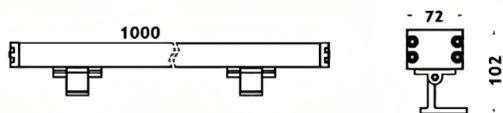

WALLLIGHT (OW4)

Projecteur mural Lavov de la gamme WALLLIGHT (OW04), d'une puissance de 144 W et d'un angle de faisceau de 10°. Finition noire. Dimensions : 72 x 102 x 1000 mm. Flux lumineux total de 4180 lm et efficacité lumineuse de 29,0277777777778 lm/W. CCT RGBW 4 en 1. Driver non inclus. Corps en aluminium extrudé, embouts moulés sous pression et couvercle en verre trempé. Indice de protection IP66, IK08.

Dimensions	
Product dimensions (mm)	72x102X1000mm

Dessin technique

Code article	86.OW04.4011.02
Type de produit	
Catégorie	Luminaires lave-murs
Famille	WALLLIGHT
Sous-famille	WALLLIGHT (OW4)

Pictograms

Produit	
Puissance système (W)	144
Flux lumineux utile (lm)	4180
Efficacité lumineuse (lm/W)	29.027777777777999
Angle de faisceau	10°
Durée de vie	50000h L70B10
IP	66
Classe d'isolation	Classe I
Finition	Noir
Driver intégré	non
Équipement	NOT INCLUDED
Température de couleur (K)	RGBW 4 in 1
Uniformité chromatique (SDCM)	SDCM3
CRI	>80
IK	IK08