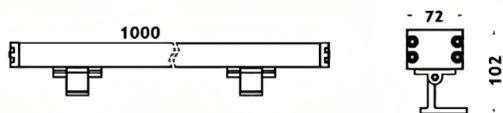

WALLLIGHT (OW4)

Projecteur mural Lavov de la gamme WALLLIGHT (OW04), d'une puissance de 144 W et d'un angle de faisceau de 24°. Finition noire. Dimensions : 72 x 102 x 1000 mm. Flux lumineux total de 4180 lm et efficacité lumineuse de 29,0277777777778 lm/W. CCT RGBW 4 en 1. Driver non inclus. Corps en aluminium extrudé, embouts moulés sous pression et couvercle en verre trempé. Indice de protection IP66, IK08.

Dimensions	
Product dimensions (mm)	72x102X1000mm

Dessin technique

Code article	86.OW04.4021.02
Type de produit	Extérieur
Catégorie	Luminaires lave-murs
Famille	WALLLIGHT
Sous-famille	WALLLIGHT (OW4)

Pictograms

Produit	
Puissance système (W)	144
Flux lumineux utile (lm)	4180
Efficacité lumineuse (lm/W)	29.027777777777999
Angle de faisceau	24°
Durée de vie	50000h L70B10
IP	66
Classe d'isolation	Classe I
Finition	Noir
Driver intégré	non
Équipement	NOT INCLUDED
Température de couleur (K)	RGBW 4 in 1
Uniformité chromatique (SDCM)	SDCM3
CRI	>80
IK	IK08