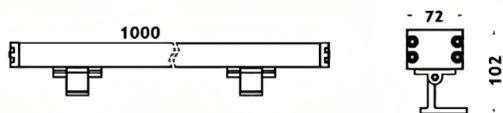

Dessin technique

Code article	86.OW04.4023.02
Type de produit	Extérieurs
Catégorie	Luminaires lave-murs
Famille	WALLLIGHT
Sous-famille	WALLLIGHT (OW4)