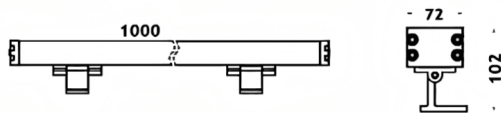

WALLLIGHT (OW4)

Projecteur mural Lavov de la gamme WALLLIGHT (OW04), d'une puissance de 144 W et d'un angle de faisceau de 36°. Finition noire. Dimensions : 72 x 102 x 1000 mm. Flux lumineux total de 4180 lm et efficacité lumineuse de 29,0277777777778 lm/W. CCT RGBW 4 en 1. Driver non inclus. Corps en aluminium extrudé, embouts moulés sous pression et couvercle en verre trempé. Indice de protection IP66, IK08.

Dimensions	
Product dimensions (mm)	72x102X1000mm

Dessin technique

Code article	86.OW04.4031.02
Type de produit	Extérieurs
Catégorie	Luminaires lave-murs
Famille	WALLLIGHT
Sous-famille	WALLLIGHT (OW4)

Pictograms

Produit	
Puissance système (W)	144
Flux lumineux utile (lm)	4180
Efficacité lumineuse (lm/W)	29.027777777777999
Angle de faisceau	36°
Durée de vie	50000h L70B10
IP	66
Classe d'isolation	Classe I
Finition	Noir
Driver intégré	non
Équipement	NOT INCLUDED
Température de couleur (K)	RGBW 4 in 1
Uniformité chromatique (SDCM)	SDCM3
CRI	>80
IK	IK08