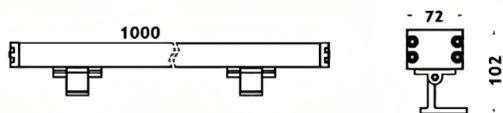

WALLLIGHT (OW4)

Projecteur mural Lavov de la gamme WALLLIGHT (OW04), d'une puissance de 144 W et d'un angle de faisceau de 36°. Finition noire. Dimensions : 72 x 102 x 1000 mm. Flux lumineux total de 4180 lm et efficacité lumineuse de 29,0277777777778 lm/W. CCT RGBW 4 en 1. Driver non inclus. Corps en aluminium extrudé, embouts moulés sous pression et couvercle en verre trempé. Indice de protection IP66, IK08.

Dimensions	
Product dimensions (mm)	72x102X1000mm

Dessin technique

Code article	86.OW04.4031.02
Type de produit	
Catégorie	Luminaires lave-murs
Famille	WALLLIGHT
Sous-famille	WALLLIGHT (OW4)

Pictograms

Produit	
Puissance système (W)	144
Flux lumineux utile (lm)	4180
Efficacité lumineuse (lm/W)	29.027777777777999
Angle de faisceau	36°
Durée de vie	50000h L70B10
IP	66
Classe d'isolation	Classe I
Finition	Noir
Driver intégré	non
Équipement	NOT INCLUDED
Température de couleur (K)	RGBW 4 in 1
Uniformité chromatique (SDCM)	SDCM3
CRI	>80
IK	IK08