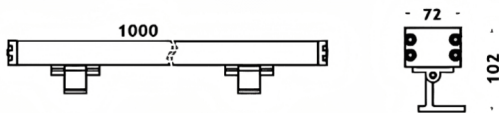

Dessin technique

Code article	86.OW04.4041.02
Type de produit	
Catégorie	Luminaires lave-murs
Famille	WALLLIGHT
Sous-famille	WALLLIGHT (OW4)