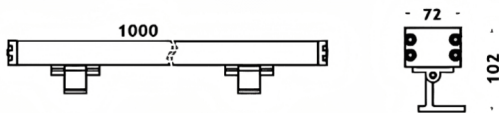

WALLLIGHT (OW4)

Projecteur mural Lavov de la gamme WALLLIGHT (OW04), d'une puissance de 144 W et d'un angle de faisceau de 60°. Finition noire. Dimensions : 72 x 102 x 1000 mm. Flux lumineux total de 4180 lm et efficacité lumineuse de 29,0277777777778 lm/W. CCT RGBW 4 en 1. Driver non inclus. Corps en aluminium extrudé, embouts moulés sous pression et couvercle en verre trempé. Indice de protection IP66, IK08.

Dimensions	
Product dimensions (mm)	72x102X1000mm

Dessin technique

Code article	86.OW04.4043.02
Type de produit	Extérieur
Catégorie	Luminaires lave-murs
Famille	WALLLIGHT
Sous-famille	WALLLIGHT (OW4)

Pictograms

Produit	
Puissance système (W)	144
Flux lumineux utile (lm)	4180
Efficacité lumineuse (lm/W)	29.027777777777999
Angle de faisceau	60°
Durée de vie	50000h L70B10
IP	66
Classe d'isolation	Classe I
Finition	Noir
Driver intégré	non
Équipement	NOT INCLUDED
Température de couleur (K)	RGBW 4 in 1
Uniformité chromatique (SDCM)	SDCM3
CRI	>80
IK	IK08