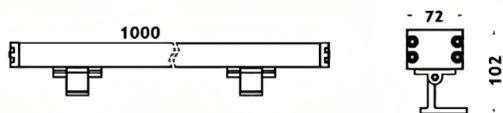

WALLLIGHT (OW4)

Projecteur mural Lavov de la gamme WALLLIGHT (OW04), d'une puissance de 144 W et d'un angle de faisceau de 60°. Finition noire. Dimensions : 72 x 102 x 1000 mm. Flux lumineux total de 4180 lm et efficacité lumineuse de 29,0277777777778 lm/W. CCT RGBW 4 en 1. Driver non inclus. Corps en aluminium extrudé, embouts moulés sous pression et couvercle en verre trempé. Indice de protection IP66, IK08.

Dimensions	
Product dimensions (mm)	72x102X1000mm

Dessin technique

Code article	86.OW04.4043.02
Type de produit	Extérieurs
Catégorie	Luminaires lave-murs
Famille	WALLLIGHT
Sous-famille	WALLLIGHT (OW4)

Pictograms

Produit	
Puissance système (W)	144
Flux lumineux utile (lm)	4180
Efficacité lumineuse (lm/W)	29.027777777777999
Angle de faisceau	60°
Durée de vie	50000h L70B10
IP	66
Classe d'isolation	Classe I
Finition	Noir
Driver intégré	non
Équipement	NOT INCLUDED
Température de couleur (K)	RGBW 4 in 1
Uniformité chromatique (SDCM)	SDCM3
CRI	>80
IK	IK08