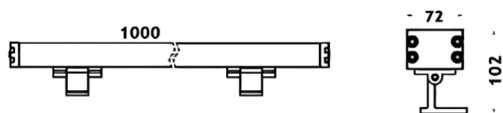

WALLLIGHT (OW4)

Projecteur mural Lavov de la gamme WALLLIGHT (OW04), d'une puissance de 144 W et d'un angle de faisceau de 60°. Finition noire. Dimensions : 72 x 102 x 1000 mm. Flux lumineux total de 4180 lm et efficacité lumineuse de 29,0277777777778 lm/W. CCT RGBW 4 en 1. Driver non inclus. Corps en aluminium extrudé, embouts moulés sous pression et couvercle en verre trempé. Indice de protection IP66, IK08.

Dimensions	
Product dimensions (mm)	72x102X1000mm

Dessin technique	
------------------	--

Code article	86.OW04.4043.02
Type de produit	
Catégorie	Luminaires lave-murs
Famille	WALLLIGHT
Sous-famille	WALLLIGHT (OW4)
Pictograms	

Produit	
Puissance système (W)	144
Flux lumineux utile (lm)	4180
Efficacité lumineuse (lm/W)	29.027777777777999
Angle de faisceau	60°
Durée de vie	50000h L70B10
IP	66
Classe d'isolation	Classe I
Finition	Noir
Driver intégré	non
Équipement	NOT INCLUDED
Température de couleur (K)	RGBW 4 in 1
Uniformité chromatique (SDCM)	SDCM3
CRI	>80
IK	IK08