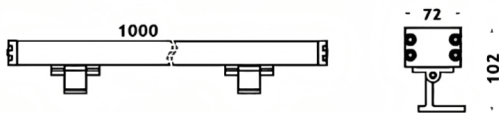

WALLLIGHT (OW4)

Projecteur mural Lavov de la gamme WALLLIGHT (OW04), d'une puissance de 144 W et d'un angle de faisceau de 15° x 40°.

Finition noire. Dimensions : 72 x 102 x 1000 mm. Flux lumineux total de 4180 lm et efficacité lumineuse de 29,0277777777778 lm/W. CCT RGBW 4 en 1. Driver non inclus. Construction : corps en aluminium extrudé, embouts moulés sous pression et couvercle en verre trempé. Indice de protection : IP66, IK08.

Dimensions

Product dimensions (mm) 72x102X1000mm

Dessin technique

Code article	86.OW04.4051.02
Type de produit	Extérieurs
Catégorie	Luminaires lave-murs
Famille	WALLLIGHT
Sous-famille	WALLLIGHT (OW4)

Pictograms

Produit	
Puissance système (W)	144
Flux lumineux utile (lm)	4180
Efficacité lumineuse (lm/W)	29.027777777777999
Angle de faisceau	15°X40°
Durée de vie	50000h L70B10
IP	66
Classe d'isolation	Classe I
Finition	Noir
Driver intégré	non
Équipement	NOT INCLUDED
Température de couleur (K)	RGBW 4 in 1
Uniformité chromatique (SDCM)	SDCM3
CRI	>80
IK	IK08