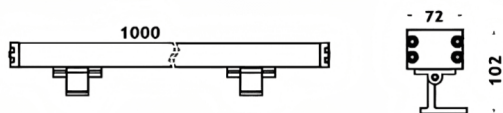

WALLLIGHT (OW4)

Projecteur mural Lavov de la gamme WALLLIGHT (OW04), d'une puissance de 144 W et d'un angle de faisceau de 15° x 40°.

Finition noire. Dimensions : 72 x 102 x 1000 mm. Flux lumineux total de 4180 lm et efficacité lumineuse de 29,02777777777778 lm/W. CCT RGBW 4 en 1. Driver non inclus. Construction : corps en aluminium extrudé, embouts moulés sous pression et couvercle en verre trempé. Indice de protection : IP66, IK08.

Dimensions

Product dimensions (mm) 72x102X1000mm

Dessin technique

Code article	86.OW04.4053.02
Type de produit	Extérieur
Catégorie	Luminaires lave-murs
Famille	WALLLIGHT
Sous-famille	WALLLIGHT (OW4)

Pictograms

Produit	
Puissance système (W)	144
Flux lumineux utile (lm)	4180
Efficacité lumineuse (lm/W)	29.027777777777799
Angle de faisceau	15°X40°
Durée de vie	50000h L70B10
IP	66
Classe d'isolation	Classe I
Finition	Noir
Driver intégré	non
Équipement	NOT INCLUDED
Température de couleur (K)	RGBW 4 in 1
Uniformité chromatique (SDCM)	SDCM3
CRI	>80
IK	IK08