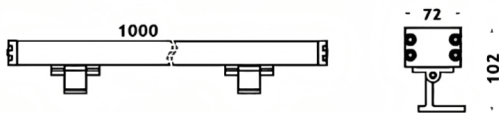

WALLLIGHT (OW4)

Projecteur mural Lavov de la gamme WALLLIGHT (OW04), d'une puissance de 144 W et d'un angle de faisceau de 15° x 40°.

Finition noire. Dimensions : 72 x 102 x 1000 mm. Flux lumineux total de 4180 lm et efficacité lumineuse de 29,02777777777778 lm/W. CCT RGBW 4 en 1. Driver non inclus. Construction : corps en aluminium extrudé, embouts moulés sous pression et couvercle en verre trempé. Indice de protection : IP66, IK08.

Dimensions

Product dimensions (mm) 72x102X1000mm

Dessin technique

Code article	86.OW04.4053.02
Type de produit	Extérieurs
Catégorie	Luminaires lave-murs
Famille	WALLLIGHT
Sous-famille	WALLLIGHT (OW4)

Pictograms

Produit	
Puissance système (W)	144
Flux lumineux utile (lm)	4180
Efficacité lumineuse (lm/W)	29.027777777777999
Angle de faisceau	15°X40°
Durée de vie	50000h L70B10
IP	66
Classe d'isolation	Classe I
Finition	Noir
Driver intégré	non
Équipement	NOT INCLUDED
Température de couleur (K)	RGBW 4 in 1
Uniformité chromatique (SDCM)	SDCM3
CRI	>80
IK	IK08