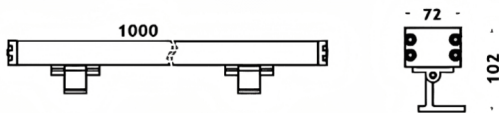

WALLLIGHT (OW4)

Projecteur mural Lavov de la gamme WALLLIGHT (OW04), d'une puissance de 144 W et d'un angle de faisceau de 10° x 60°.

Finition noire. Dimensions : 72 x 102 x 1000 mm. Flux lumineux total de 4180 lm et efficacité lumineuse de 29,0277777777778 lm/W. CCT RGBW 4 en 1. Driver non inclus. Corps en aluminium extrudé, embouts moulés sous pression et couvercle en verre trempé. Indice de protection IP66, IK08.

Dimensions	
Product dimensions (mm)	72x102X1000mm

Dessin technique	
------------------	--

Code article	86.OW04.4061.02
Type de produit	Extérieurs
Catégorie	Luminaires lave-murs
Famille	WALLLIGHT
Sous-famille	WALLLIGHT (OW4)

Pictograms

Produit	
Puissance système (W)	144
Flux lumineux utile (lm)	4180
Efficacité lumineuse (lm/W)	29.027777777777999
Angle de faisceau	10°X60°
Durée de vie	50000h L70B10
IP	66
Classe d'isolation	Classe I
Finition	Noir
Driver intégré	non
Équipement	NOT INCLUDED
Température de couleur (K)	RGBW 4 in 1
Uniformité chromatique (SDCM)	SDCM3
CRI	>80
IK	IK08