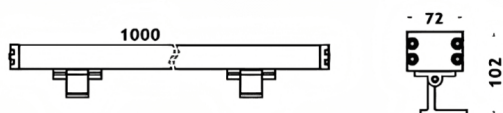

Dessin technique

Code article	86.OW04.4063.02
Type de produit	Extérieurs
Catégorie	Luminaires lave-murs
Famille	WALLLIGHT
Sous-famille	WALLLIGHT (OW4)