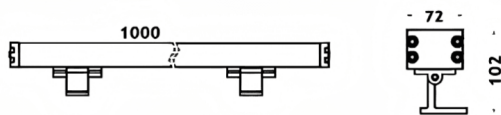

Dessin technique

Code article	86.OW04.4063.02
Type de produit	
Catégorie	Luminaires lave-murs
Famille	WALLLIGHT
Sous-famille	WALLLIGHT (OW4)